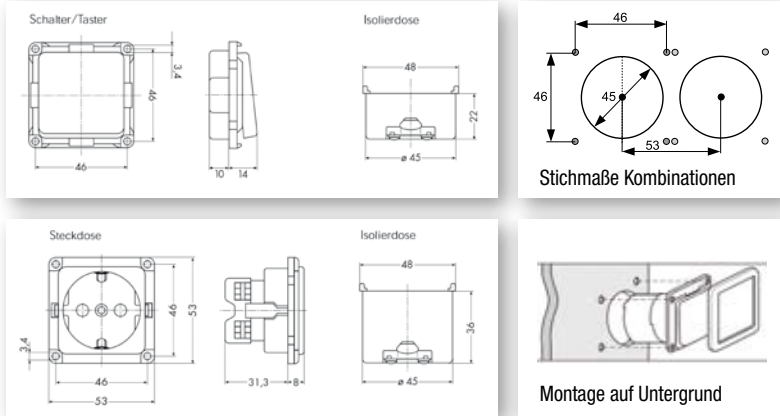

Vorteile von OPUS®-KOMPAKT

- kompakte Maße, 1-fach Anwendung nur 60 x 60 mm Außenkantenmaß
- geringe Einbautiefe, z.B. Schalter 10 mm, Steckdose 31,3 mm
- 1-3 fach Rahmen für die senkrechte und waagerechte Montage
- hochwertiger Kunststoff
- schützende Isolierdose mit Zugentlastung (22 mm bzw. 36 mm tief) am Apparat arretiert
- perfekte Montage, Apparate werden einfach auf den Untergrund geschraubt (50 mm Ausschnitt)
- Farbe: alpinweiß (ähnlich RAL 9003)

Schalter und Taster

- 250 V AC, 10 A
- Schalter und Taster komplett mit Wippe
- Schraubklemmen

- Einbautiefe: 10 mm
- Maß Montageausschnitt: 50 mm

Artikel-Nr.	Ausführung	ab	Preis per Stück
561.200.27	Wechselschalter, alpinweiß	1 St.	5,70 €
561.201.27	Serienschalter, alpinweiß	1 St.	9,00 €
561.202.27	Taster, alpinweiß	1 St.	5,90 €
561.203.27	Serientaster, alpinweiß	1 St.	9,30 €

Schutzkontakt-Steckdose

- 250 V AC, 10/16 A
- Schraubklemmen
- Einbautiefe: 32 mm

- Maß Montageausschnitt: 50 mm

Artikel-Nr.	Ausführung	ab	Preis per Stück
561.210.27	alpinweiß	1 St.	3,30 €

Schutzkontakt-Steckdosen mit Kinderschutz

- 250 V AC, 10/16 A
- Schraubklemmen
- Einbautiefe: 32 mm

- Maß Montageausschnitt: 50 mm

Artikel-Nr.	Ausführung	ab	Preis per Stück
561.212.27	alpinweiß	1 St.	4,30 €

Schutzkontakt-Steckdosen mit Klappdeckel